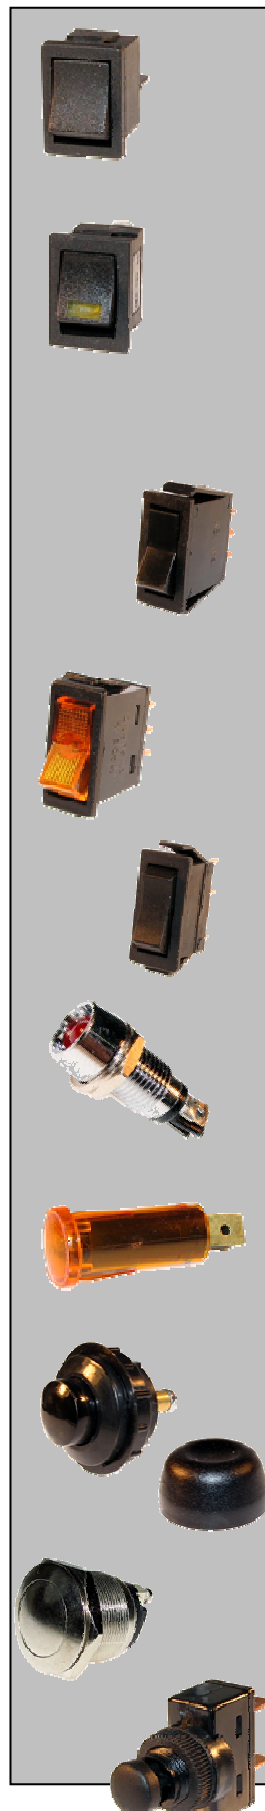

SS028  
Fatning for  
H7 pærer

SS029  
Fatning for  
H4 pære

ED001  
Lysforsinker

K465  
Dørkontakt

K468  
Dørkontakt  
Ford & Opel

K469  
Dørkontakt

K459  
Træk og  
Tryk kontakt.  
Lang hals

K460  
Træk og  
Tryk kontakt  
Kort hals

K470  
Tænd og sluk  
sort

K471  
Tænd og sluk  
Orange

K472 Blå  
K473 Grøn  
K474 Rød

K471 LED  
Tænd og sluk  
LED lys 12,5mm  
hul

K473LED Grøn  
K474LED Rød

K697  
Kontakt til EL-  
vinduer

K700  
Tænd & sluk  
Hul 13mm x  
18,5mm

K703  
Samme med  
Kontrollys grøn

K704 Rød

K415  
Omskifter  
Tænd/tænd

K401  
Tænd & sluk  
med orange lys

K402 Blå  
K403 Grøn  
K404 Rød

K405  
Tænd/sluk/  
tænd  
Kontakt

K171  
Kontrol-  
Lampe Rød  
Chrom