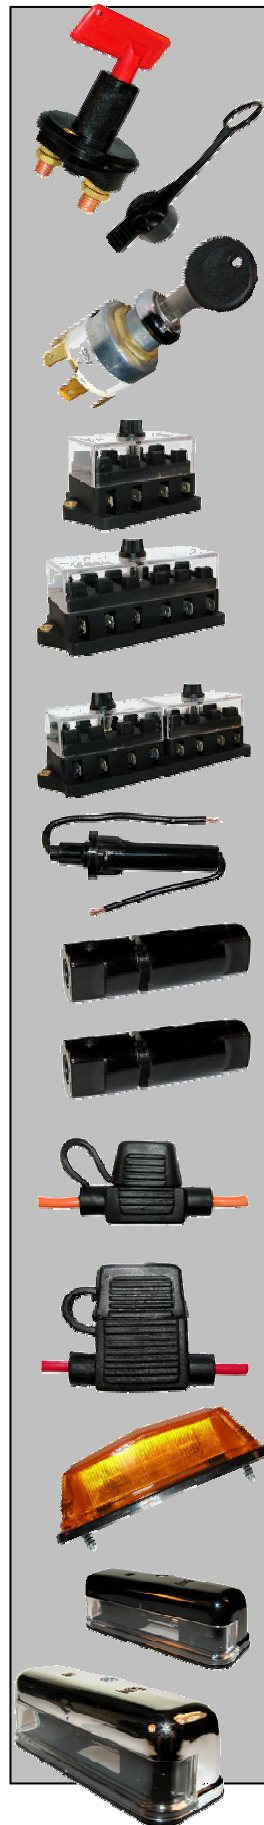

SW723  
Dobb.  
cigartænder  
stik

SW724  
Trible  
cigartænder  
stik

SW725  
Dobb. stik  
med LED

SW728  
Udtag med  
USB port

SW721  
Din stik

SW722  
Udtag

SW710  
Cigartænder  
med lys  
28mm

SW711  
Cigartænder  
med lys  
28mm

SW720  
Stik

SW726  
Stik

SW801  
7 polet PVC  
Han

SW802  
7 polet pvc  
Hun

SW803  
7 polet  
metal  
Han

SW804  
7 polet  
metal hun

K594  
Hoved-  
Afbryder

K595C  
Vandtæt  
dæksel

K590  
Tændings-  
Lås  
Hul diam.  
19,5mm

K324  
Sikrings-  
Box 4 sikr.

K326  
6 sikringer

K328  
8 sikringer

K255  
Sikrings-  
Holder for  
glas sikr.

K261  
Sikr. Holder  
8 amp.

K268  
Samme med  
16 amp.