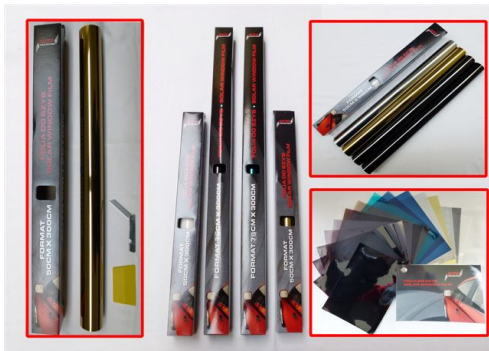

Nyheder

40 50046 Sax donkraft 1,5T TUV

40 42619 Solfilm ekstra sort 50 x 200 cm
40 42620 Solfilm ekstra sort 75 x 300 cm

40 90182 Centralløse m/2 fjernbet.

40 42273 Bakarlarm

40 48180 GPS Holder

40 42238 Ude/Inde termometer

40 50001 3 delt sneskovl

NYHEDER

40 50109

Tværstang til cykel stel
håndtag med et elastisk materiale
justerbar fra 368mm/585mm

40 54078

Ekstra indvendig spejl
undgå "døde" vinkler
110x 47 mm

40 73049

LED lampe 12/24 V
148x92x50 mm aluminium
LED high power 3 W