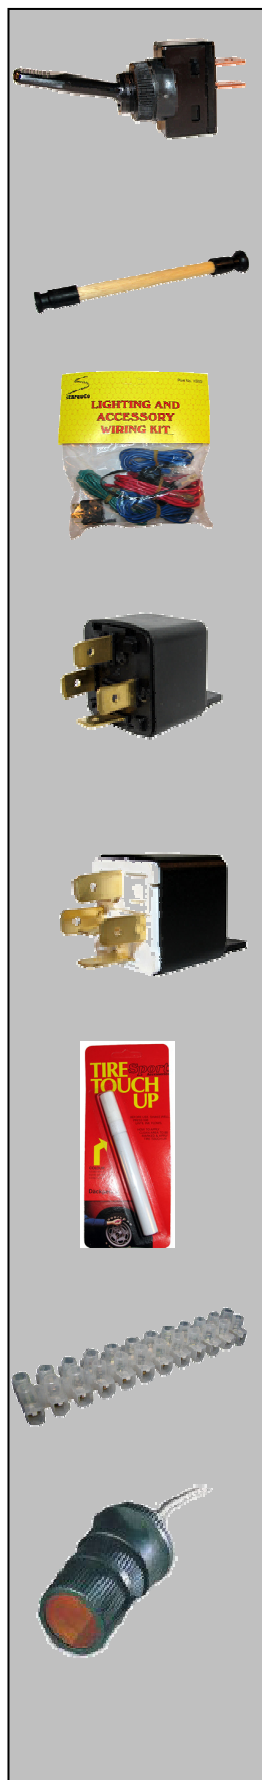

K10
Fjederkontakt

K252
Ventilstav

K900
Ledningsæt

ED005
On/off relæ
4 ben 30amp

ED006
On/on relæ
5 ben
20/30 amp

K2080
Dækpen

RSL502
Kronmuffer
RSL503
Kronmuffer
RSL504
Kronmuffer

73722-1
Hun-adapter
til
cigartænder
stik